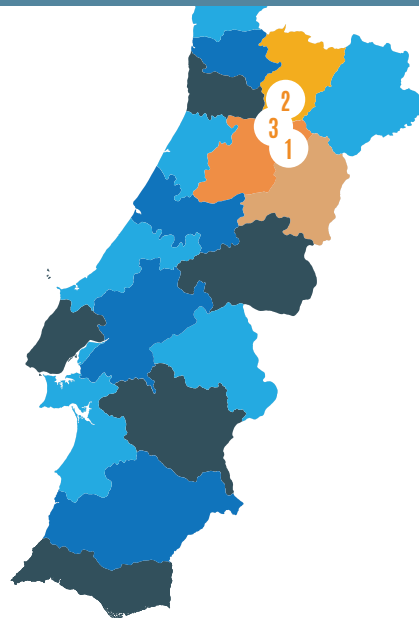

## Cosa ricordare del primo semestre 2018?

82

giorni di temporale registrati durante questo periodo

24 194

fulmini nuvola-terra rilevati durante questo periodo

6 755

fulmini registrati durante il giorno record:  
**21 giugno 2018**

## Le zone più colpite dai fulmini

Le prime **3** distretto più colpite dai fulmini

- Vila Real ●
- Viseu ●
- Guarda ●

Le prime **3** comune più colpite dai fulmini

- Sernancelhe 1
- Sabrosa 2
- Tabuaço 3