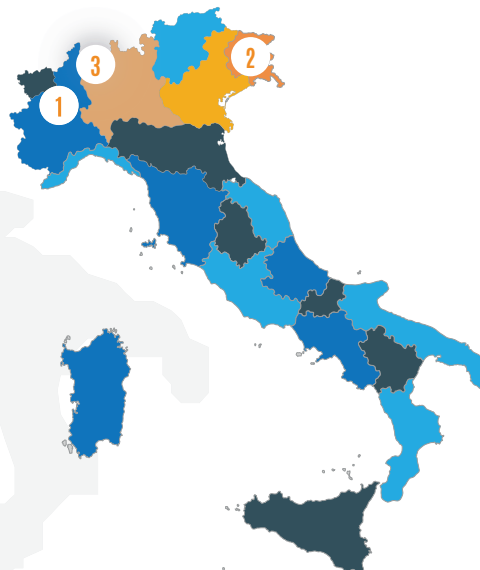

## Cosa ricordare del primo semestre 2018?

159

giorni di temporale registrati durante questo periodo

302 896

fulmini nuvola-terra rilevati durante questo periodo

28 868

fulmini registrati durante il giorno record:  
**12 giugno 2018**

## Le zone più colpite dai fulmini

Le prime **3** regioni più colpite dai fulmini

- Veneto
- Friuli-Venezia Giulia
- Lombardia

Le prime **3** province più colpite dai fulmini

- 1 Biella
- 2 Pordenone
- 3 Varese