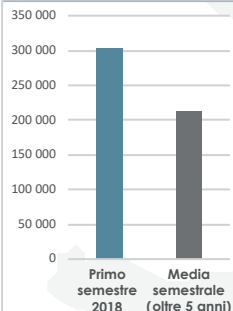

## Cosa ricordare del primo semestre 2018?

159

giorni di temporale registrati durante questo periodo

302 896

fulmini nuvola-terra rilevati durante questo periodo

28 868

fulmini registrati durante il giorno record:  
**12 giugno 2018**

## Le zone più colpite dai fulmini

Le prime **3** regioni più colpite dai fulmini

- Veneto
- Friuli-Venezia Giulia
- Lombardia

Le prime **3** province più colpite dai fulmini

- 1 Biella
- 2 Pordenone
- 3 Varese